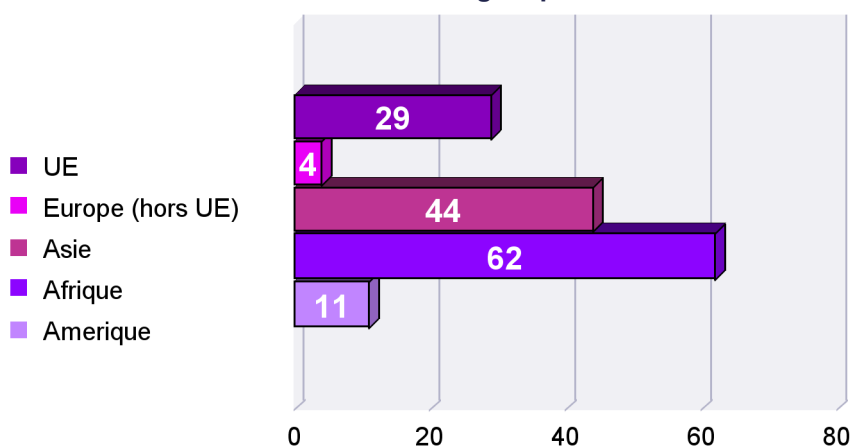

**150 doctorants sont de nationalité étrangère soit 31% des doctorants
On dénombre 51 nationalités différentes.**

	2025-26	%
Etranger	150	31%
Français	332	69%
Ensemble	482	100%

**10 nationalités étrangères
les plus représentées selon
le nombre d'étudiants**

	2025-26
ITALIE	17
LIBAN	13
IRAN	12
MAROC	11
TUNISIE	10
EGYPTE	5
GABON	5
BRESIL	4
BURKINA FASO	4
CHINE	4
COTE D'IVOIRE	4

Doctorants de nationalité étrangère par continent

**19 étudiants en cotutelles avec 10 pays
soit 4% des doctorants.**

	2025-26
ITALIE	6
CANADA	4
TUNISIE	2
ALLEMAGNE	1
AUSTRALIE	1
BURKINA FASO	1
ESPAGNE	1
MADAGASCAR	1
SENEGAL	1
SUISSE	1
Effectifs Doctorants en Cotutelle	19